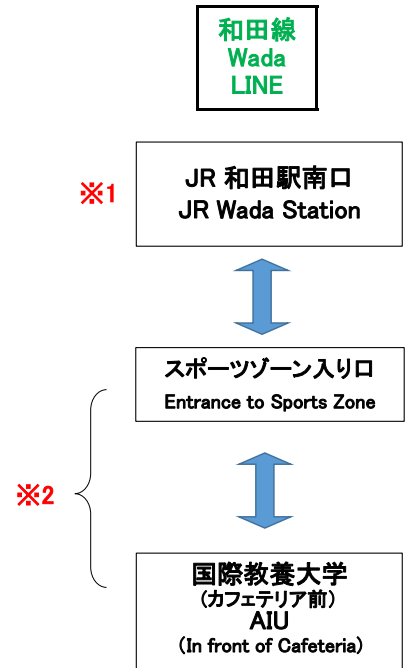

中央交通バス **和田線** 時刻表 **(通常期・金土日、祝)** 2024.4.1 – 2025.3.31

Wada Line Bus Timetable **(Normal Operation Period・Friday,Saturday,Sunday,Holidays)** 2024.4.1 – 2025.3.31

JR		和田線/Wada Line	
始発駅 Starting Station	和田駅発車時刻 Departure from Wada Sta.	JR和田駅 JR Wada Sta.	国際教養大学 AIU
秋田 Akita	8:22	8:35	8:50
院内 Innai	8:09		
秋田 Akita	12:02	12:10	12:25
横手 Yokote	11:49		
秋田 Akita	14:58	15:10	15:25
秋田 Akita	17:59	18:10	18:25
湯沢 Yuzawa	17:59		
秋田 Akita	19:59	20:10	20:25
湯沢 Yuzawa	19:59		
秋田 Akita	21:14	21:25	21:40
新庄 Shinjo	20:58		

和田線/Wada Line		JR	
国際教養大学 AIU	JR和田駅 JR Wada Sta.	和田駅発車時刻 Departure from Wada Sta.	終着駅 Terminal Station
8:00	8:15	8:22	新庄 Shinjo
		8:47	秋田 Akita
10:35	10:50	11:00	秋田 Akita
13:35	13:50	13:58	新庄 Shinjo
		13:58	秋田 Akita
16:20	16:35	16:59	新庄 Shinjo
		17:00	秋田 Akita
18:35	18:50	19:00	湯沢 Yuzawa
		19:00	秋田 Akita

* 片道運賃/One Way
・JR和田駅～国際教養大学/
JR Wada Station – AIU
200 JPY(大人/Adult)

* 各種回数券も利用出来ます/
Commuter tickets are acceptable.

通常期 / Normal Operation Period

■ 2024年4月1日～2025年3月31日(金土日、祝) / April 1, 2024 – March 31, 2025 (Friday, Saturday, Sunday, Holidays)

■ 2025年3月21日卒業式 / March 21, 2025 (Commencement Ceremony)

★ 授業日は月～木ダイヤ / Please refer to the Monday – Thursday timetable for the following day. (This day is a regular class day.)

バス停一覧 / List of bus stops

※1 和田駅のバス乗り場は南口ですのでご注意ください。 / Please note that the bus stop at Wada Station is at the South Exit.

※2 以下の区間内だけでの乗り降りにはできません。 / Please note that you cannot get on and off for the travel between the following bus stops.